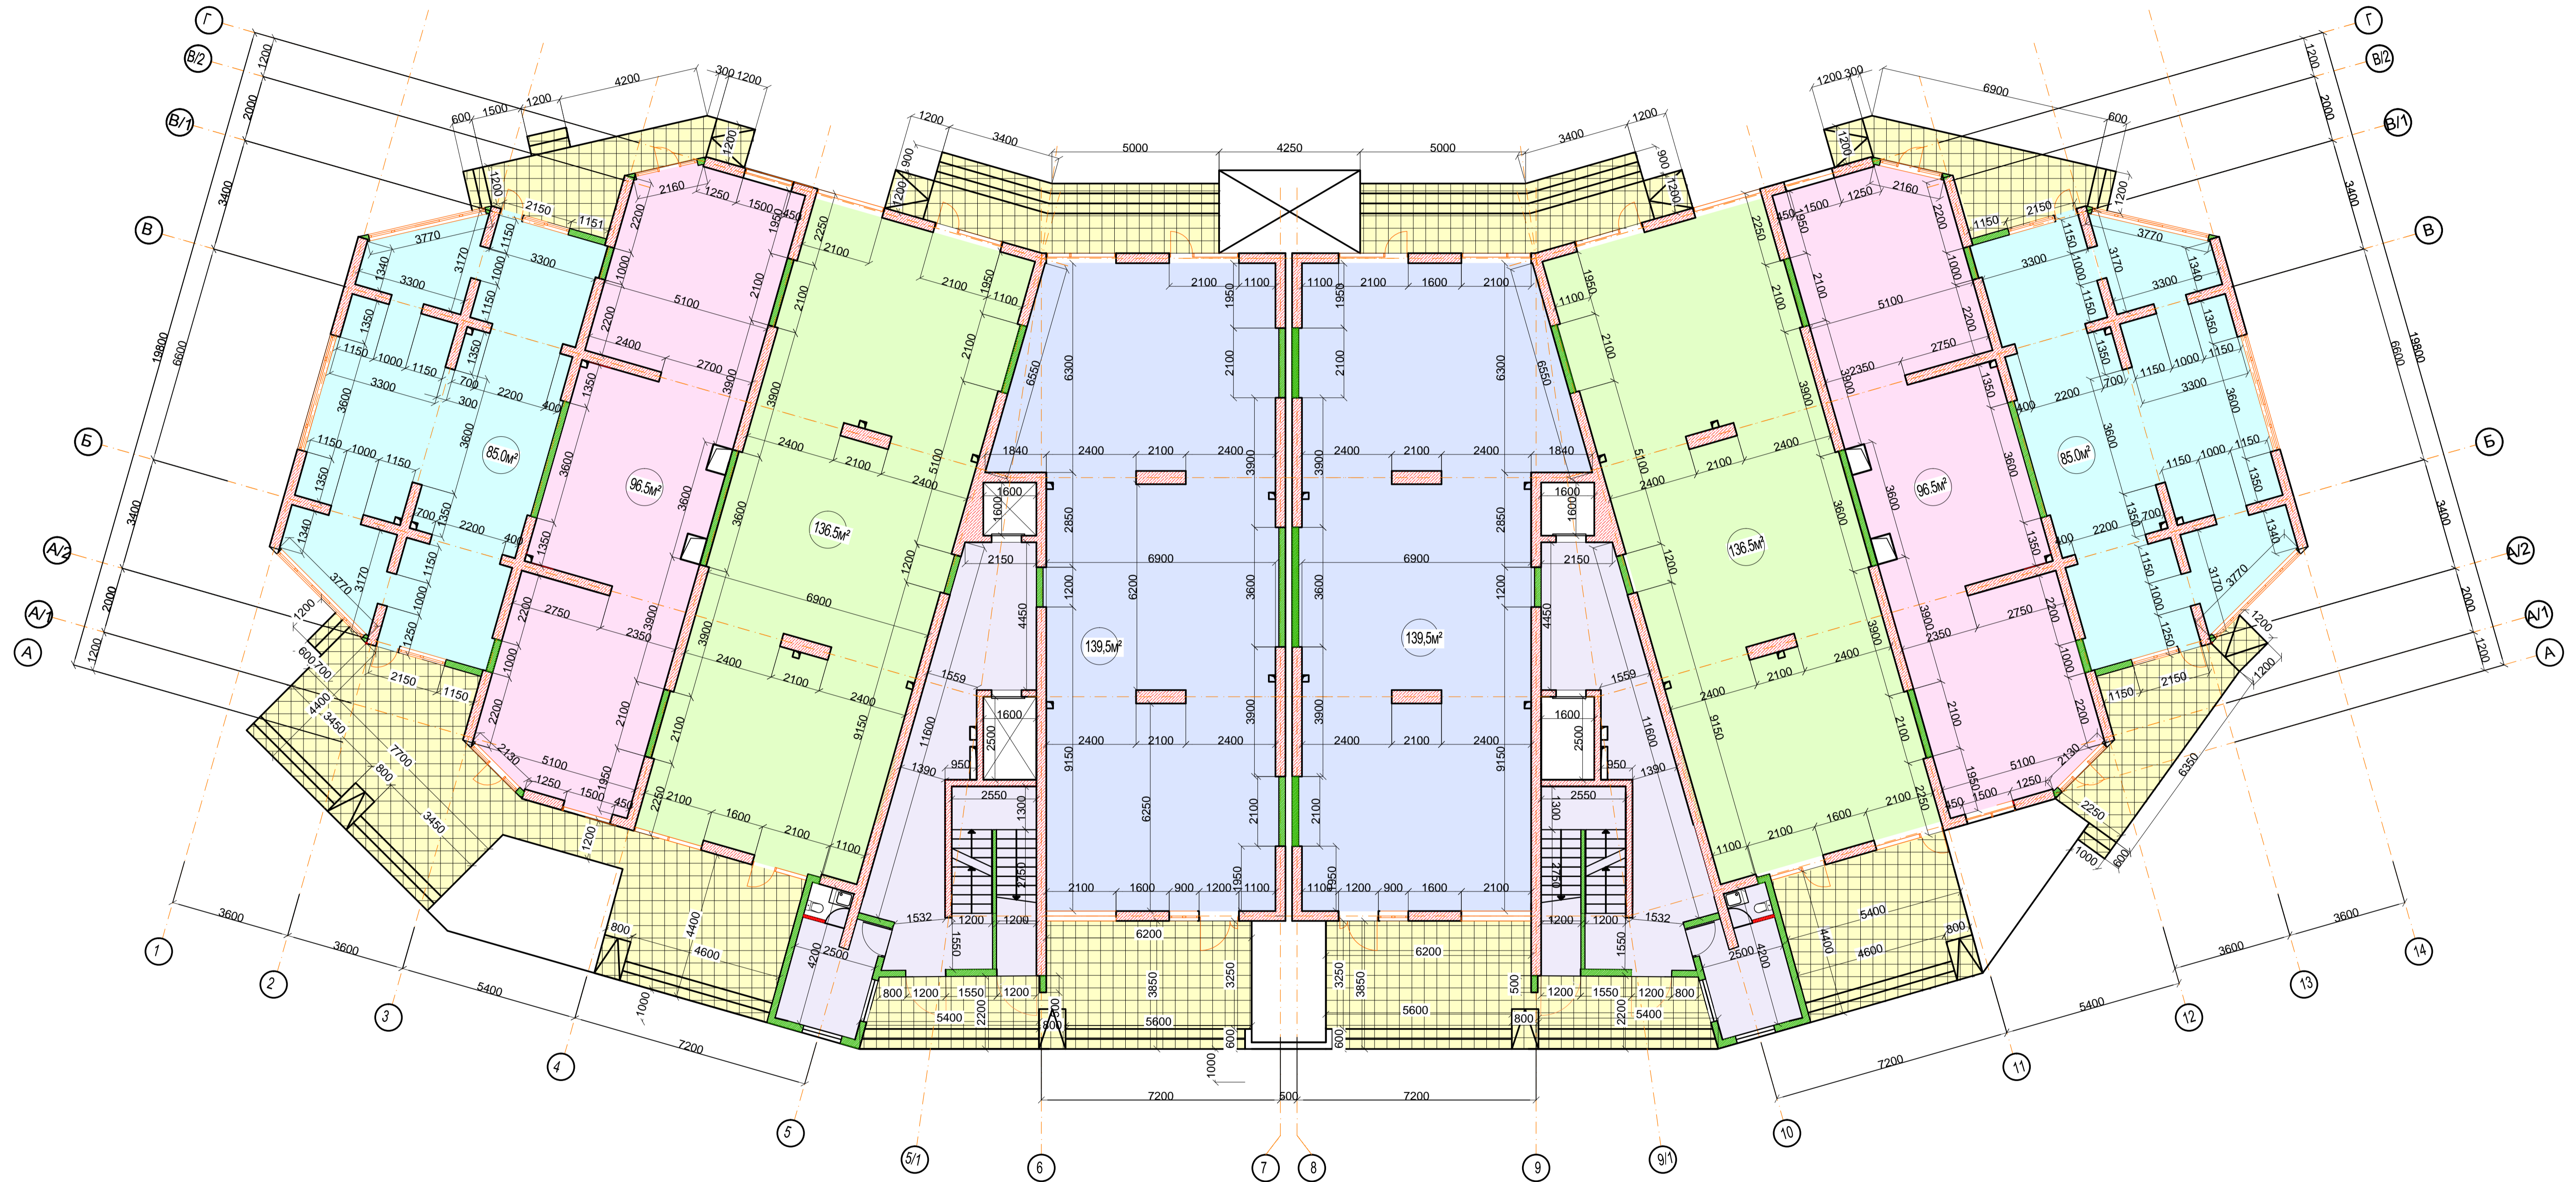

План первого этажа на отм. +0.100
(Нежилые помещения).

				04-08-AP		
				Многофункциональный жилой комплекс со встроенно-пристроенными помещениями обслуживания по улице Гаидара, поселке Изотомыс, Назаревского района города Сочи.		
Изм.	Колуч.	Лист	№ док.	подпись	дата	
				Корпус 1	Стадия	Лист
					РД	2
				План первого этажа на отм. +0.100	ООО "ЮГТЕХНОНИИРИМ" г. Ростов-на-Дону	